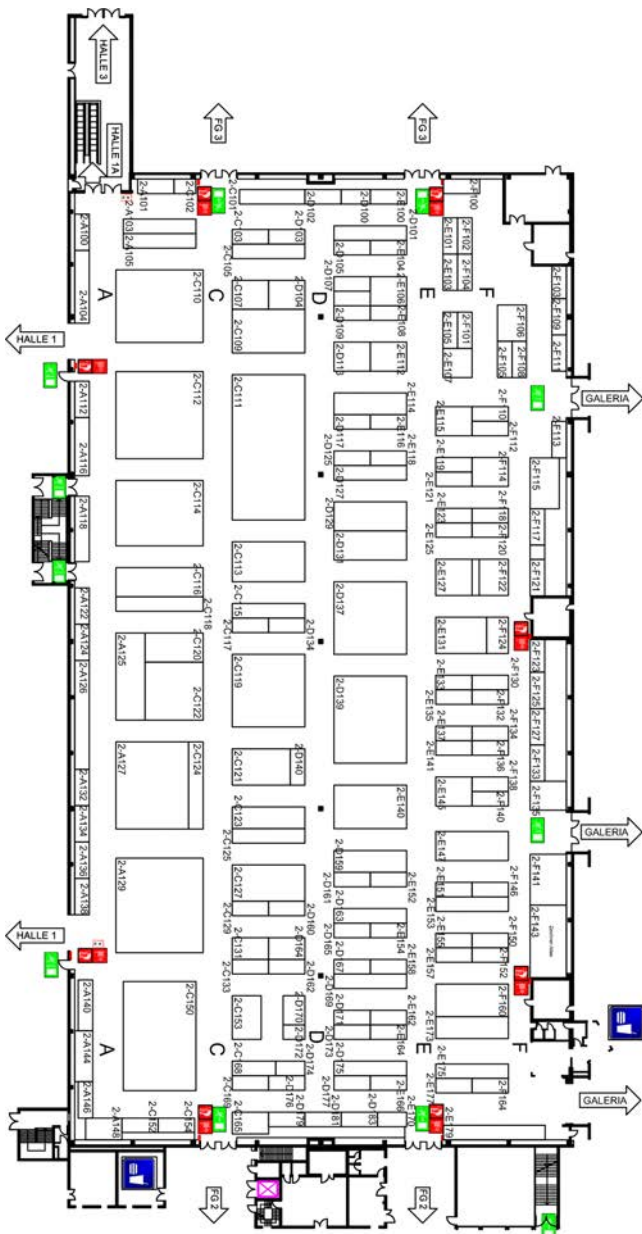

Hallenpläne mit Ausstellerfirmen
Plans of the halls with exhibitors

Halle 2

Aussteller der SPIEL '16