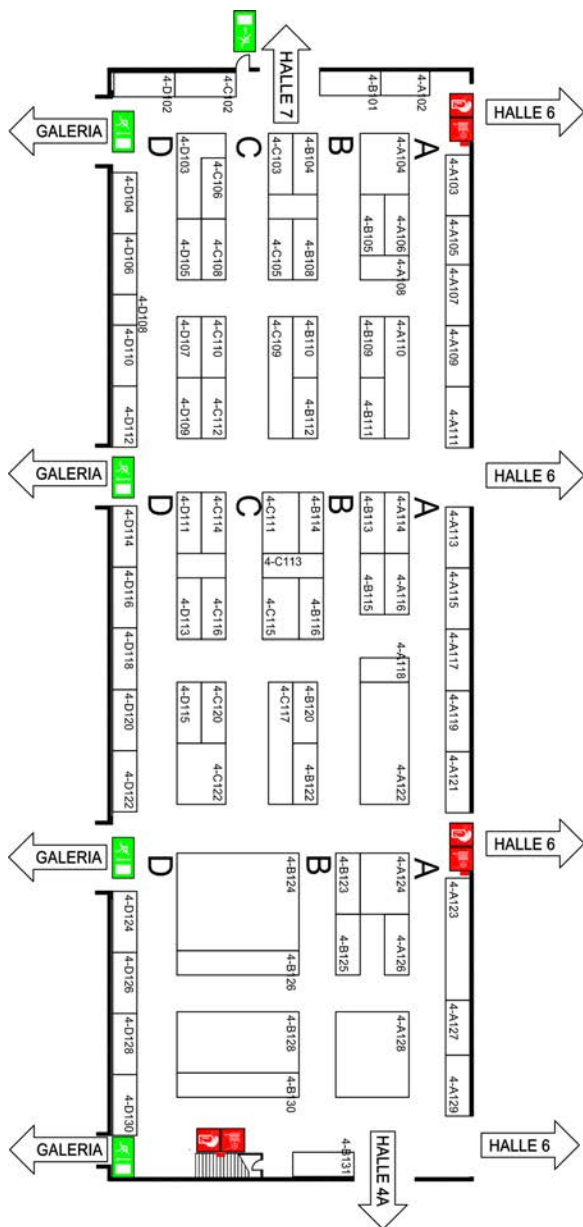

Hallenpläne mit Ausstellerfirmen
Plans of the halls with exhibitors

Halle 4

Aussteller der SPIEL '16