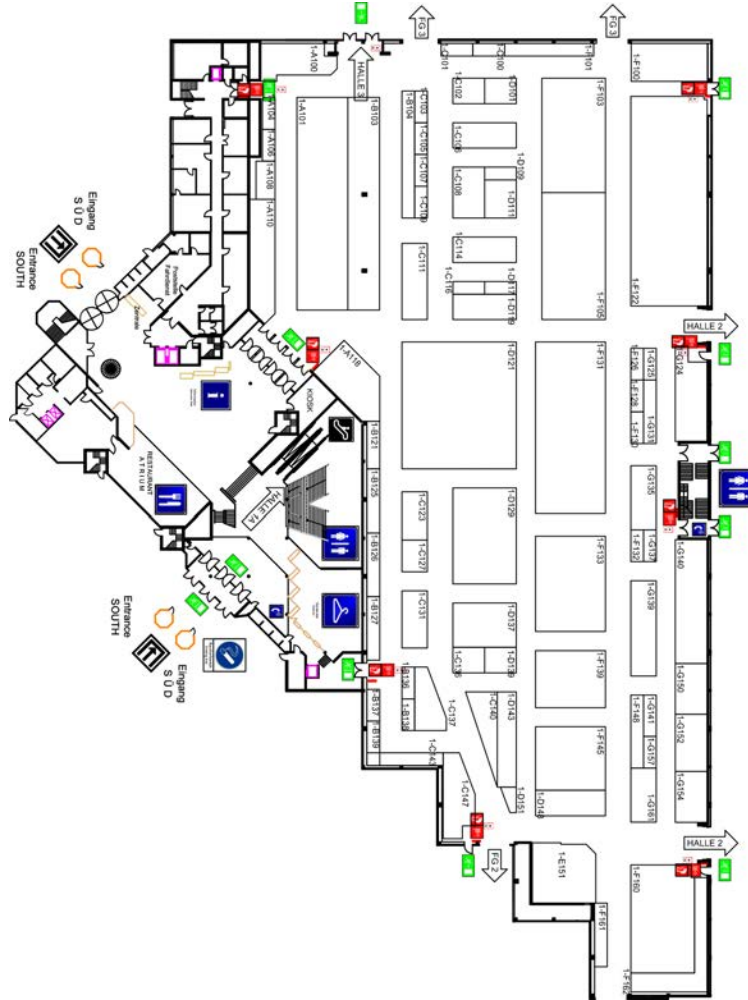

Hallenpläne mit Ausstellerfirmen
Plans of the halls with exhibitors

Halle 1

Aussteller der SPIEL '16