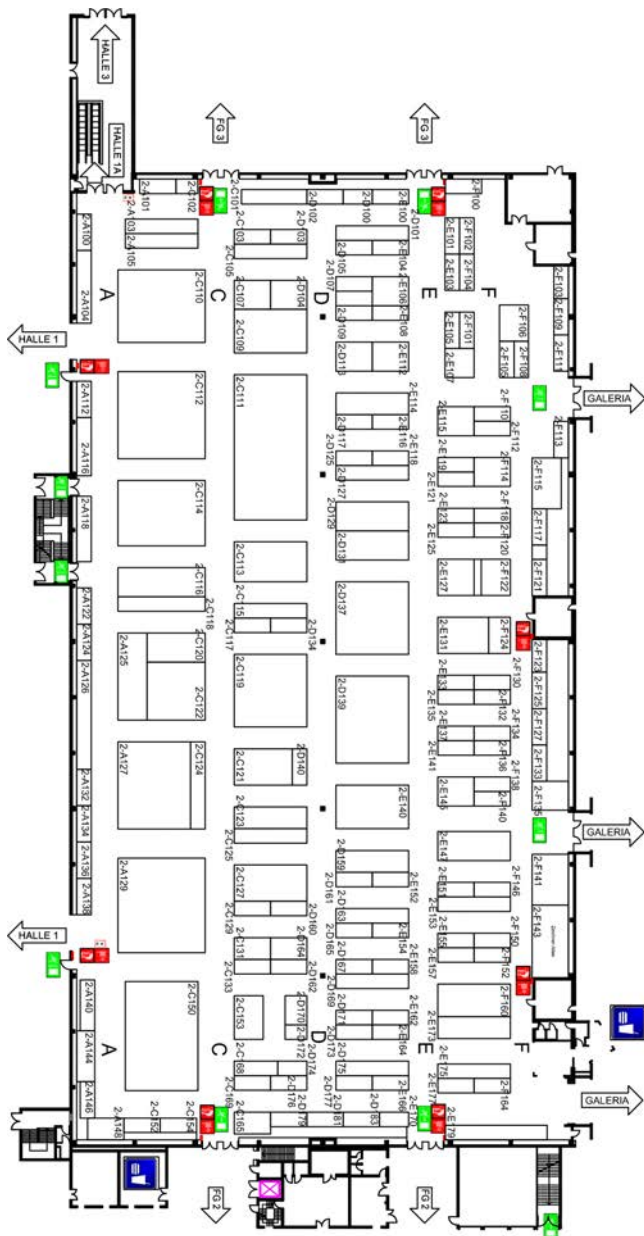

Hallenpläne mit Ausstellerfirmen
Plans of the halls with exhibitors

Halle 2

Aussteller der SPIEL '16