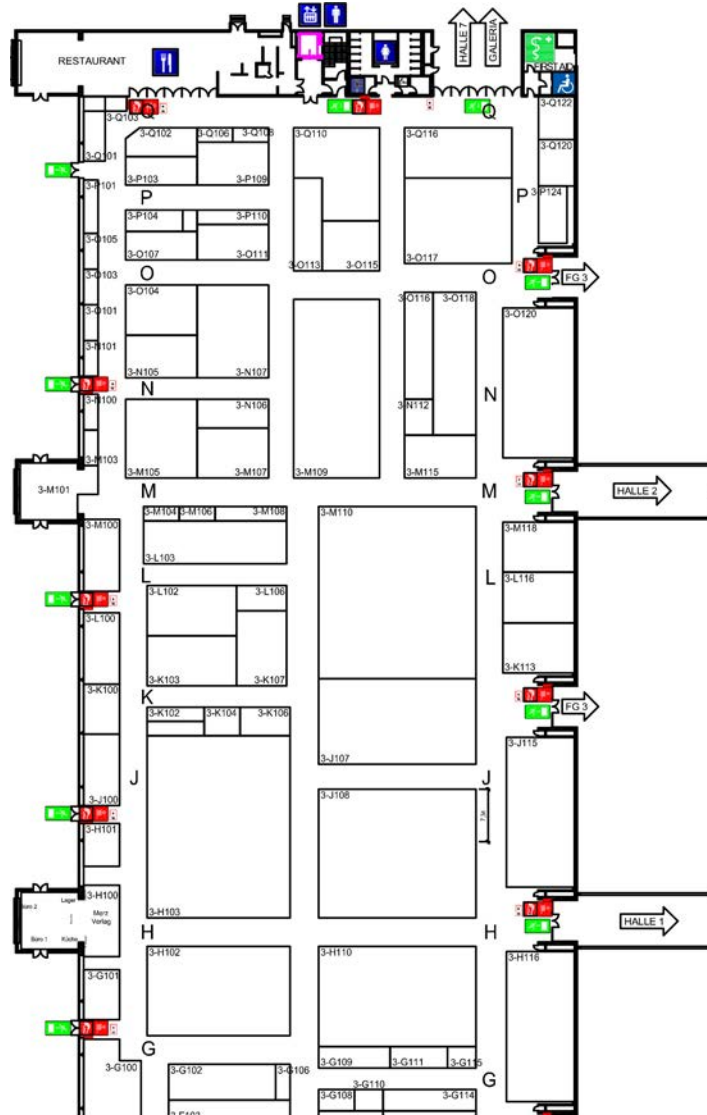

Hallenpläne mit Ausstellerfirmen
Plans of the halls with exhibitors

Halle 3

Aussteller der SPIEL '16

Hallenpläne mit Ausstellerfirmen
Plans of the halls with exhibitors

Halle 3

Aussteller der SPIEL '16

- 3-Q102 Quined Games BV, Oud-Beijerland
- 3-Q103 Hippodice Spieleclub e.V., Bochum
- 3-Q106 Clicker Spiele, Büttelborn
- 3-Q108 Spiele-Autoren-Zunft e.V. (SAZ), Freiburg
- 3-Q110 Pretzel Games, Rigaud
- 3-Q116 Ludonaute, Istres; Sit Down!, Leuze
- 3-Q120 Mage Company Ltd., Bargas
- 3-Q122 Eichsfelder Technik eitech GmbH, Pfaffschwende