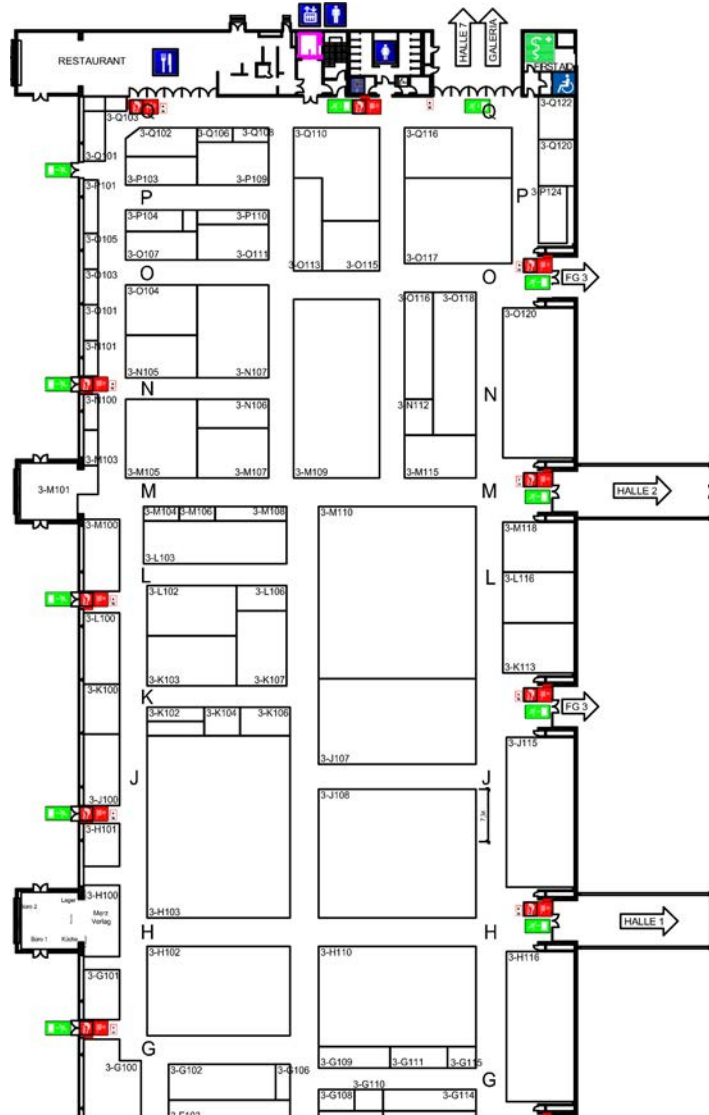

Hallenpläne mit Ausstellerfirmen
Plans of the halls with exhibitors

Halle 3

Aussteller der SPIEL '16