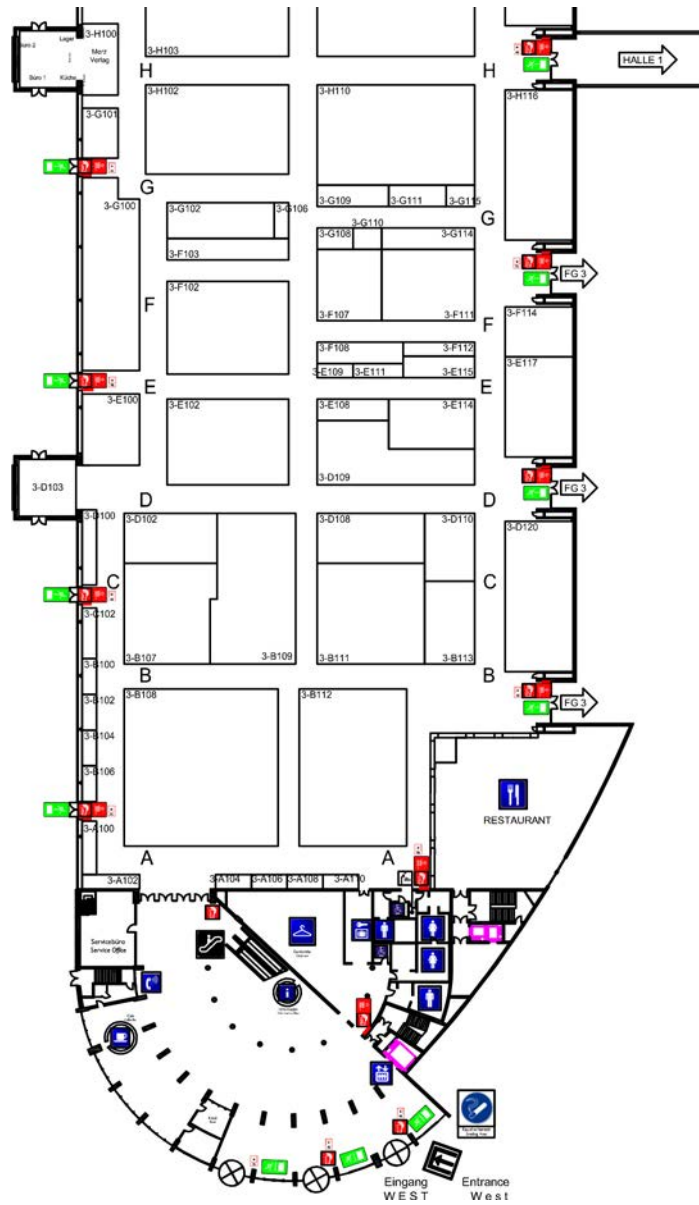

Hallenpläne mit Ausstellerfirmen
Plans of the halls with exhibitors

Halle 3

Aussteller der SPIEL '16