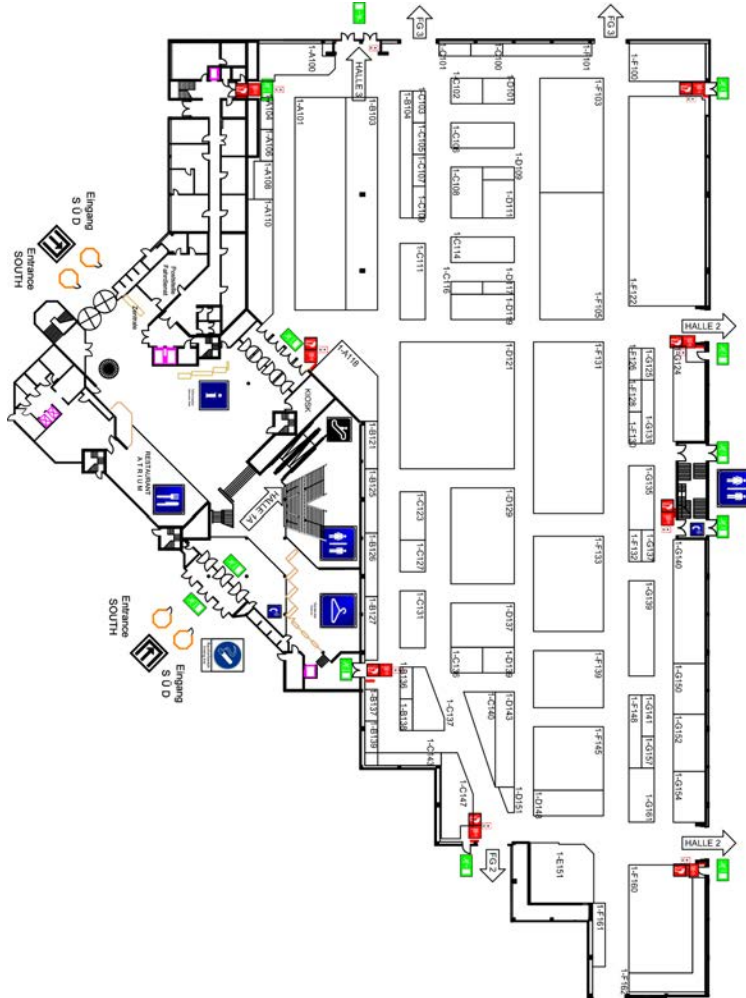

Hallenpläne mit Ausstellerfirmen
Plans of the halls with exhibitors

Halle 1

Aussteller der SPIEL '16